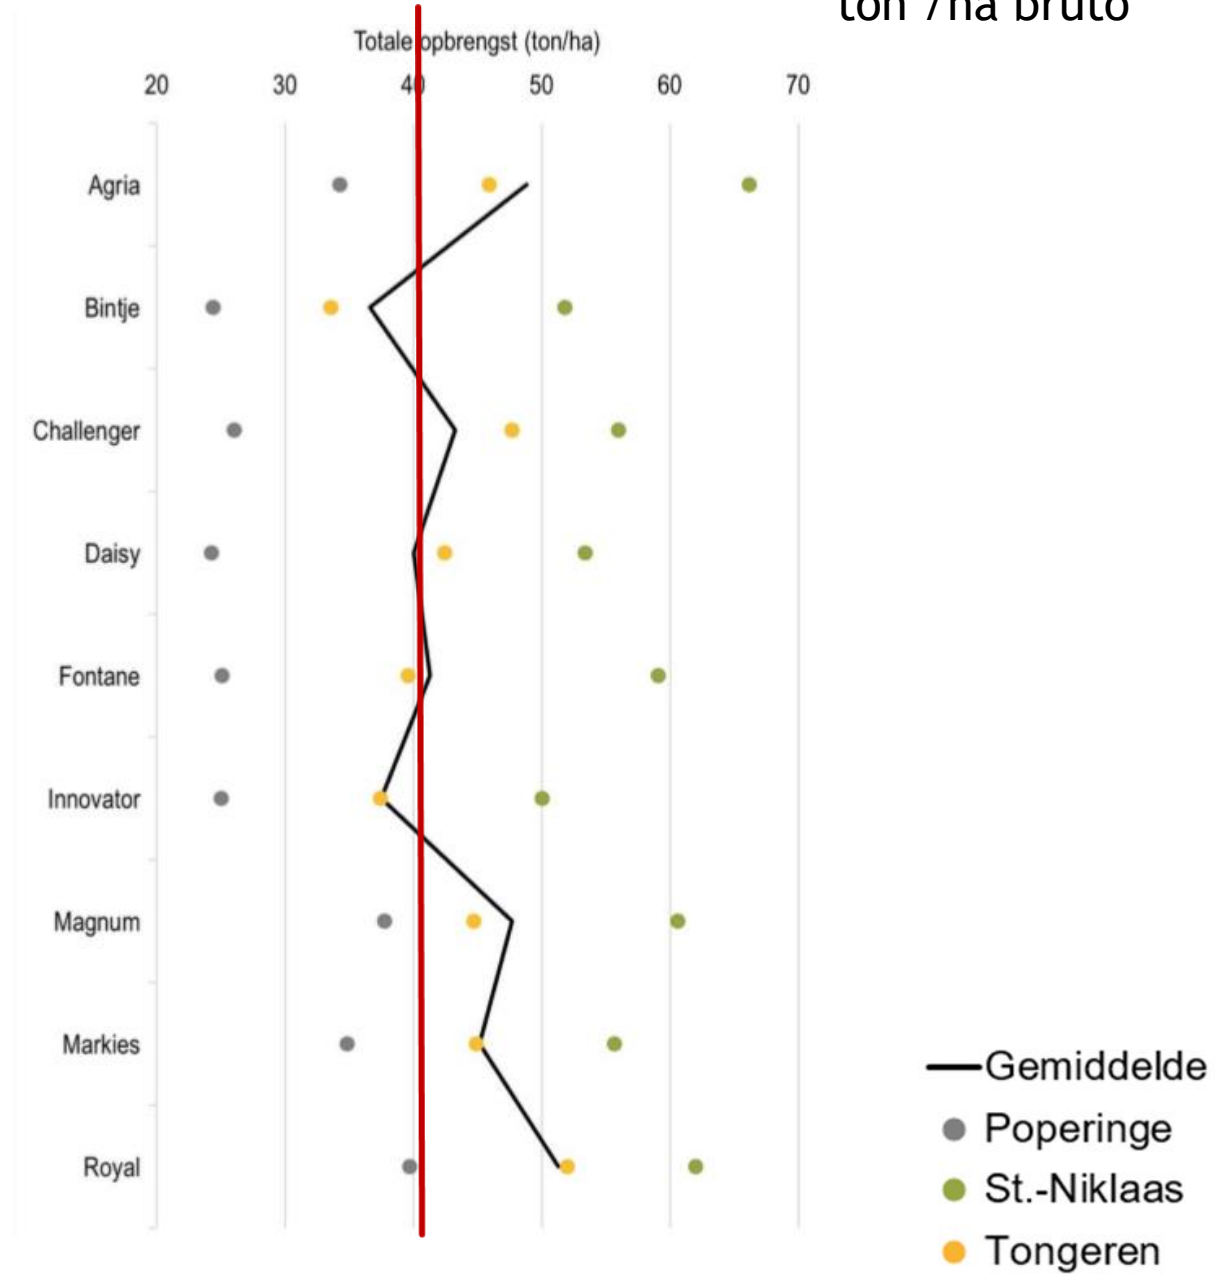

Opbrengst in ton /ha bruto