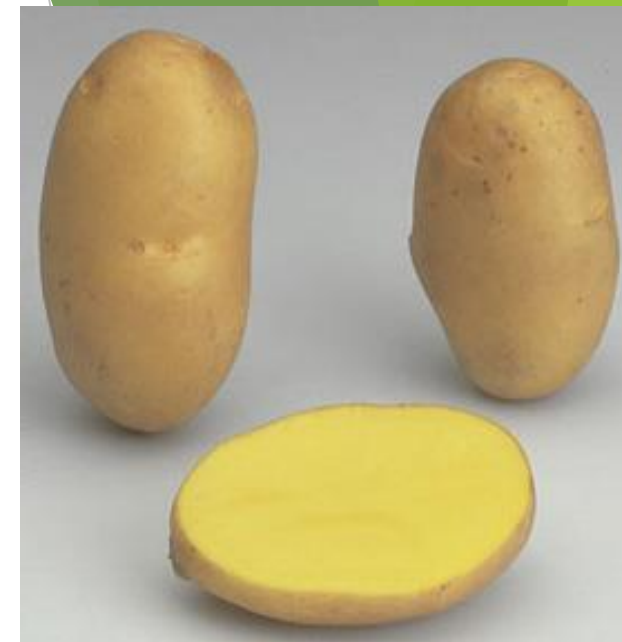

Rassenproef frietaardappelen

1. ~~Agria~~
2. Bintje
3. Challenger
4. Daisy
5. Fontane
6. Innovator
7. Lady Anna
8. ~~Magnum~~
9. Markies
10. Royal

2019
Felsina
Zorba

Rassenproef frietaardappelen

Pootafstand en opkomstpercentage

Nummer	Ras	Pootafstand	Opkomstpercentage Tongeren
1	Agria	33	79
2	Bintje	40	100
3	Challenger	40	84
4	Daisy	30	97
5	Fontane	33	91
6	Innovator	33	94
7	Lady Anna	40	62
8	Magnum	36	98
9	Markies	36	100
10	Royal	38	96

Rassenproef frietaardappelen

Agria

- ▶ 3 locaties
- ▶ Moeilijke bewaring
- ▶ +18% (bruto); +16% (bruto) te Tongeren
- ▶ Zeer grof
 - ▶ 74% +50mm
- ▶ Knollengte
 - ▶ 8,2 cm
- ▶ Frietkwaliteit stuk minder dan 2017
 - ▶ 3,1 frietindex
 - ▶ 5-24% drijvers