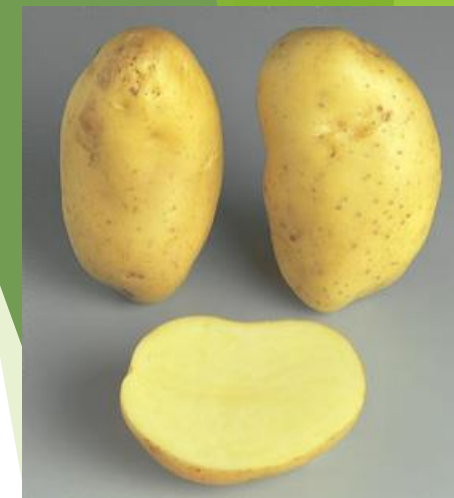

Rassenproef frietaardappelen

Daisy

- Middellaat Frans ras
- -5 % (+35 netto) opbrengst LCA
- -3% (bruto) LCA; +7% (bruto) Tongeren
- Matig grof
  - Zelfde als Fontane
- **Hoog OWG 405**
- Blauwgevoeligheid hoog
- Frietkwaliteit schommelt
- **Echt friet ras**
- Resultaten 2017 bevestigd

Opbrengst/kwaliteit	Tongeren	LCA
Opbrengst bruto	53,1	50,10
Opbrengst netto (+35mm zonder uitval)	45,8	46,65
Onderwatergewicht	452	405
% drijvers	0	0,0
Blauwgevoeligheid	278	269