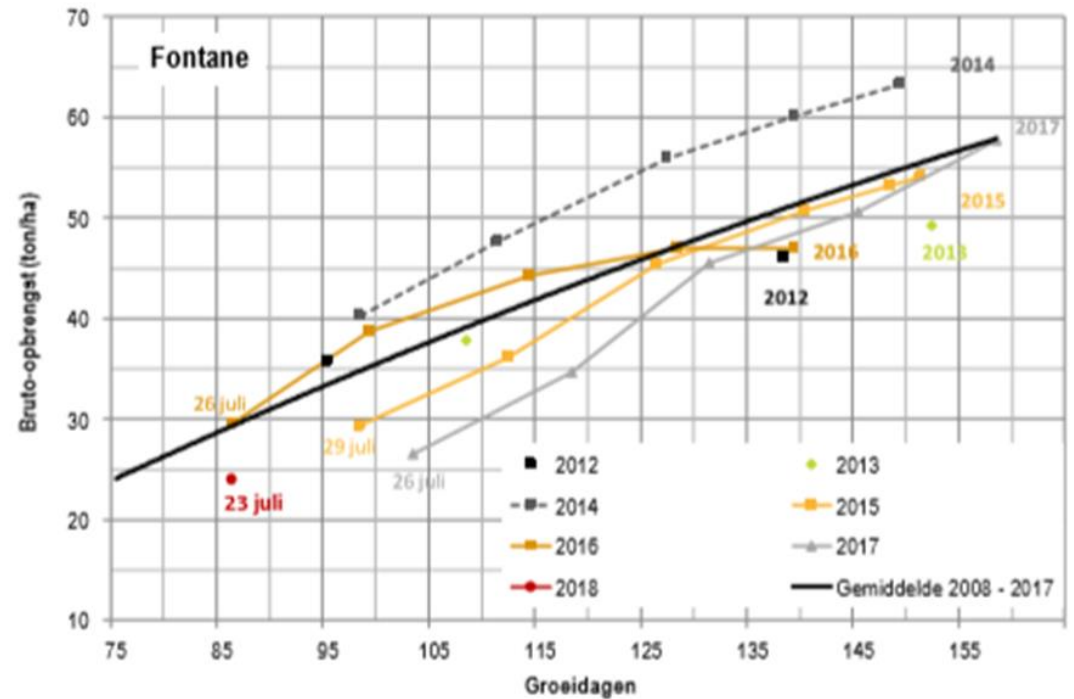

Fontane

Start op 84 groeidagen

Opbrengst en sortering

- Gemiddelde pootdatum van 2018 is één week later dan normaal
- Start op 24 ton/ha
  - Meerjarig gemiddelde 30 ton/ha
- 40% +50 mm (9 ton)

Onderwatergewicht en doorwas

- Gemiddeld 405 g/5kg
- Hoog → weerspiegeling droogte
- Afrijping overal ingezet
- Fontane minder doorwas dan Bintje