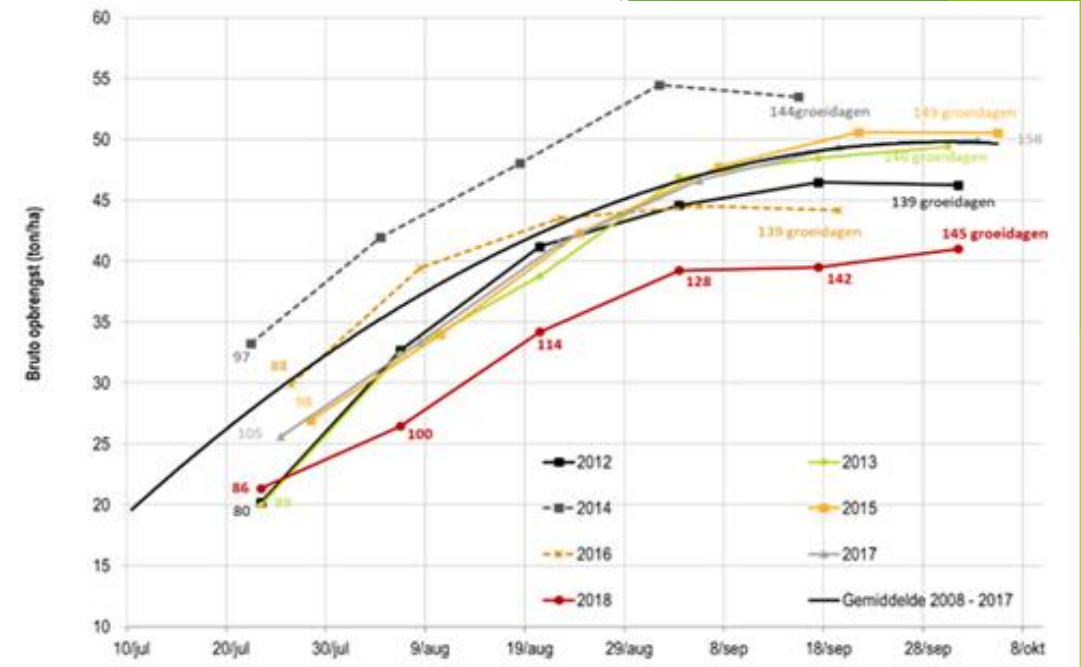

Bintje

Laatste staalname (1-2 okt)

Opbrengst en sortering

- 2 percelen reeds gerooid
- Gemiddeld 41,0 ton/ha
  - Meerjarig gemiddelde 51 ton/ha op evenveel groeidagen
- Grove aardappelen
  - 55% gehaald (23 ton)
  - Gemiddeld 70% (34 ton)

Onderwatergewicht en doorwas

- Eindigde op 332 g/5kg
  - Één veld haalt net de 360 g/5kg
  - Harde daling
  - 17% drijvers
  - Frietkwaliteit sterk gedaald