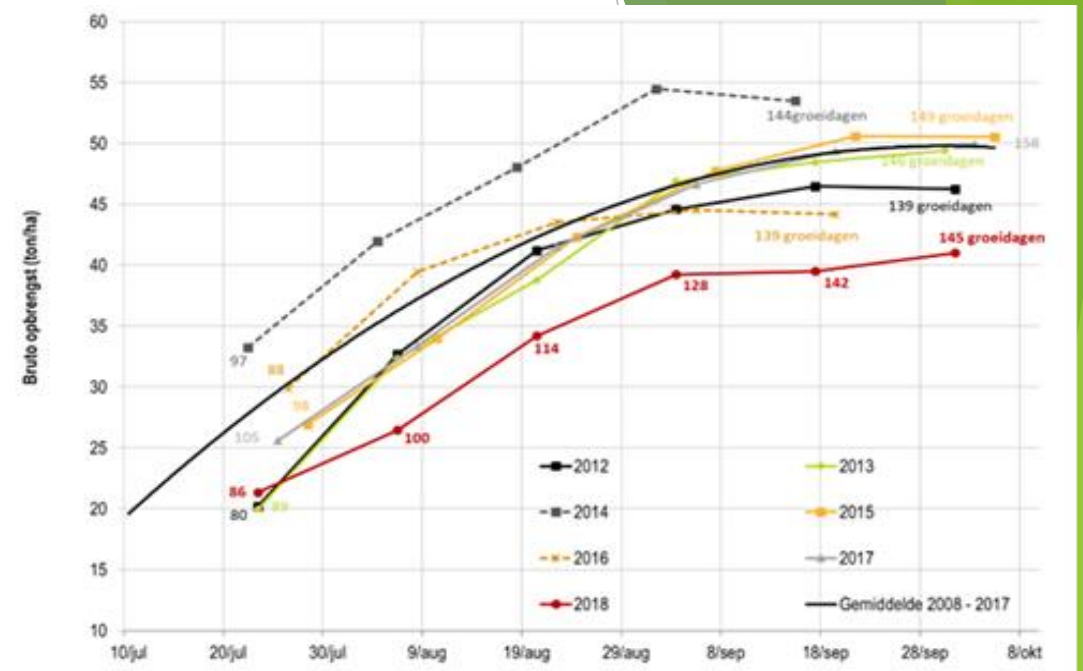

## Laatste staalname (1-2 okt)

### Opbrengst en sortering

- ▶ 2 percelen reeds gerooid
- ▶ Gemiddeld 41,0 ton/ha
  - ▶ Meerjarig gemiddelde 51 ton/ha op evenveel groeidagen
- ▶ Grove aardappelen
  - ▶ 55% gehaald (23 ton)
  - ▶ Gemiddeld 70% (34 ton)

### Onderwatergewicht en doorwas

- ▶ Eindigde op 332 g/5kg
  - ▶ Één veld haalt net de 360 g/5kg
  - ▶ Harde daling
  - ▶ 17% drijvers
  - ▶ Frietkwaliteit sterk gedaald

op evenveel groeidagen

## Start op 84 groeidagen