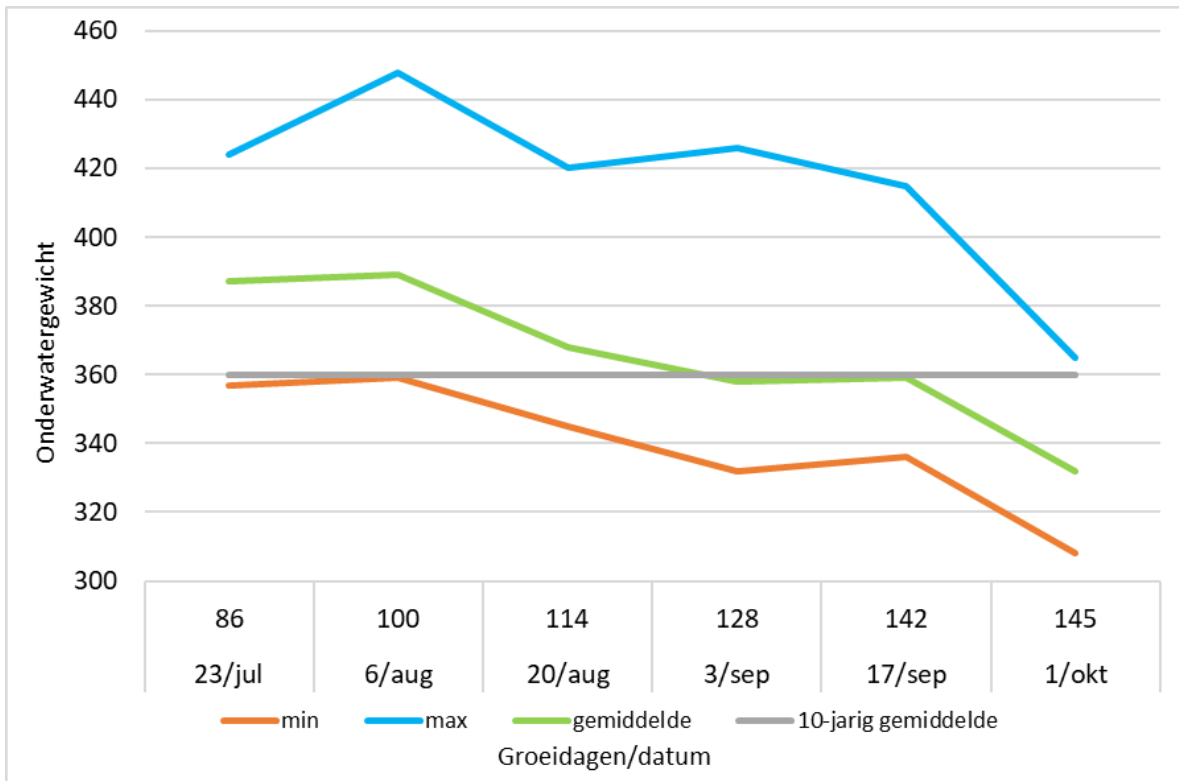

op evenveel groeidagen