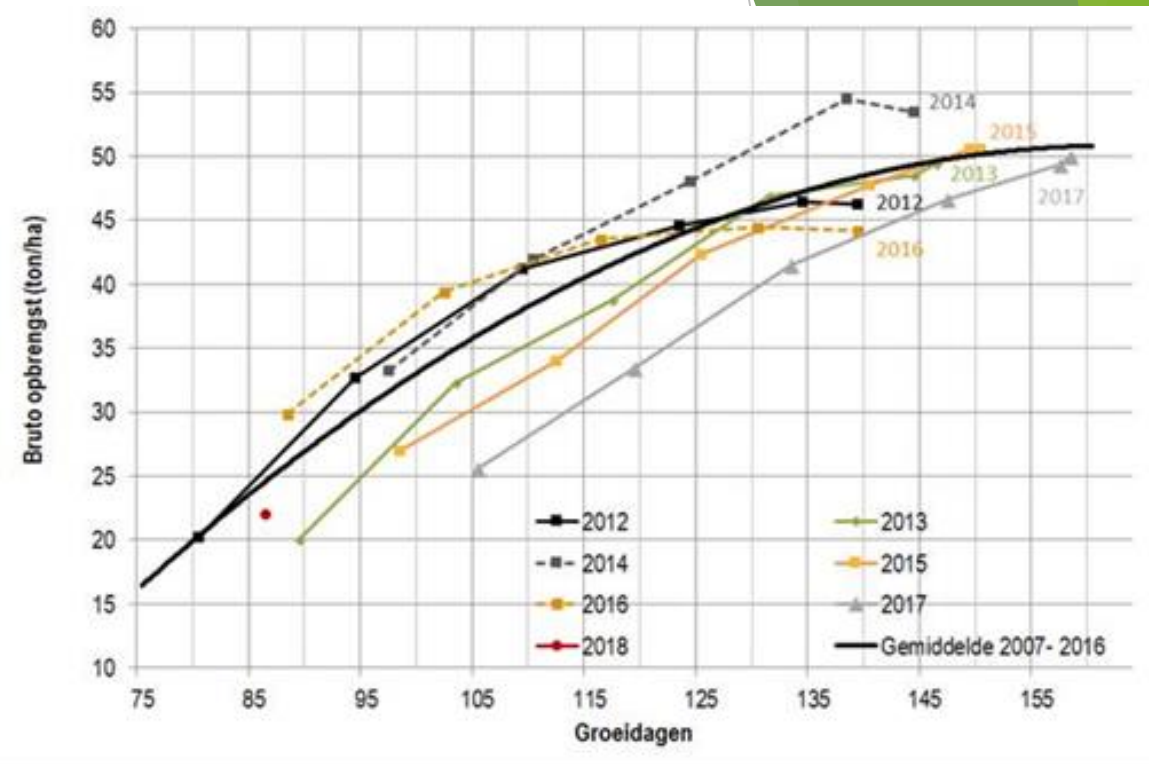

Bintje

Start op 86 groeidagen

Opbrengst en sortering

- Laat gepoot
  - Week later dan meerjarig gemiddelde
- Start op 22 ton/ha
  - Meerjarig gemiddelde 24 ton/ha
- Begin afrijping al waar te nemen

Onderwatergewicht en doorwas

- Tussen 357 en 424 g/5kg
  - Heel hoog OWG → door droogte
- Heel wat doorwas
  - Heel perceels afhankelijk
  - Voornamelijk scheuten