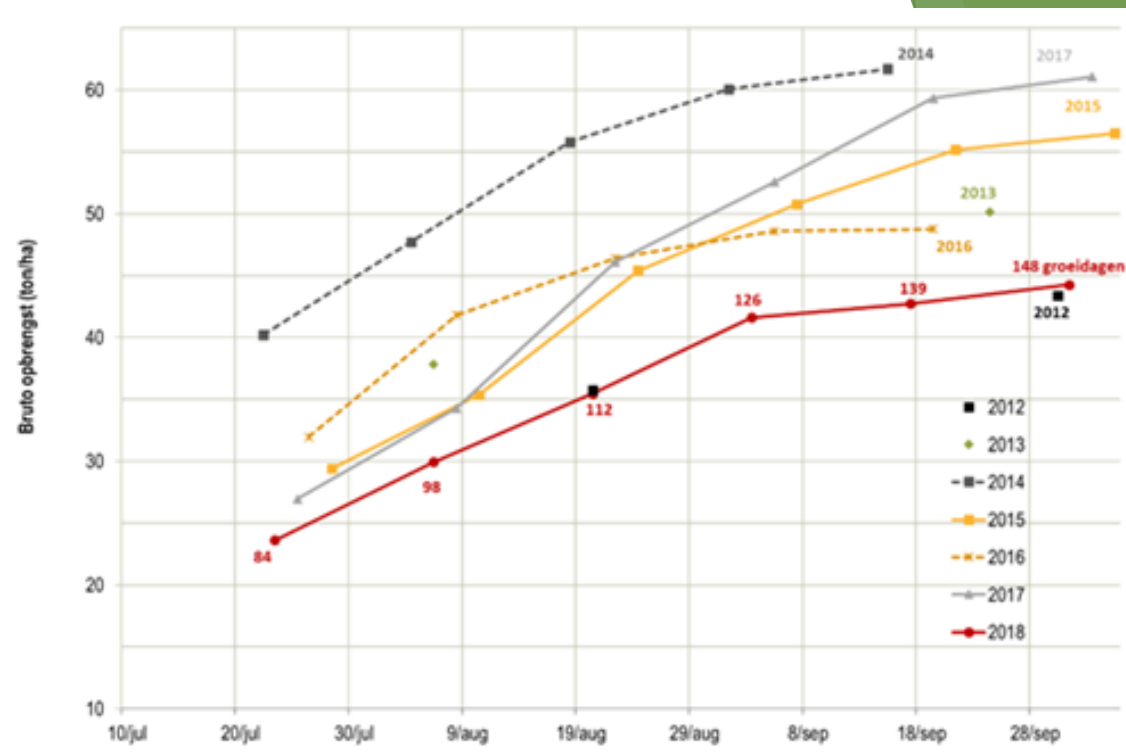

Fontane

Laatste staalname

148 groeidagen

Opbrengst en sortering

- Gemiddeld 44,0 ton/ha
  - Hiervan 43,0 ton +35mm!
  - Ondermaten zeer beperkt
  - Meerjarig gemiddelde 55 ton/ha
- Sortering +50mm
  - 76% of 34 ton/ha
  - Meerjarig gemiddelde 47 ton/ha of 88%

Onderwatergewicht en doorwas

- Gemiddeld 399 g/5kg
- Heel wisselend tussen de percelen
- Nauwelijks drijvers
  - 1% op dichtheid van 1,06
- Frietkwaliteit uitstekend
  - Geen suikertoppen